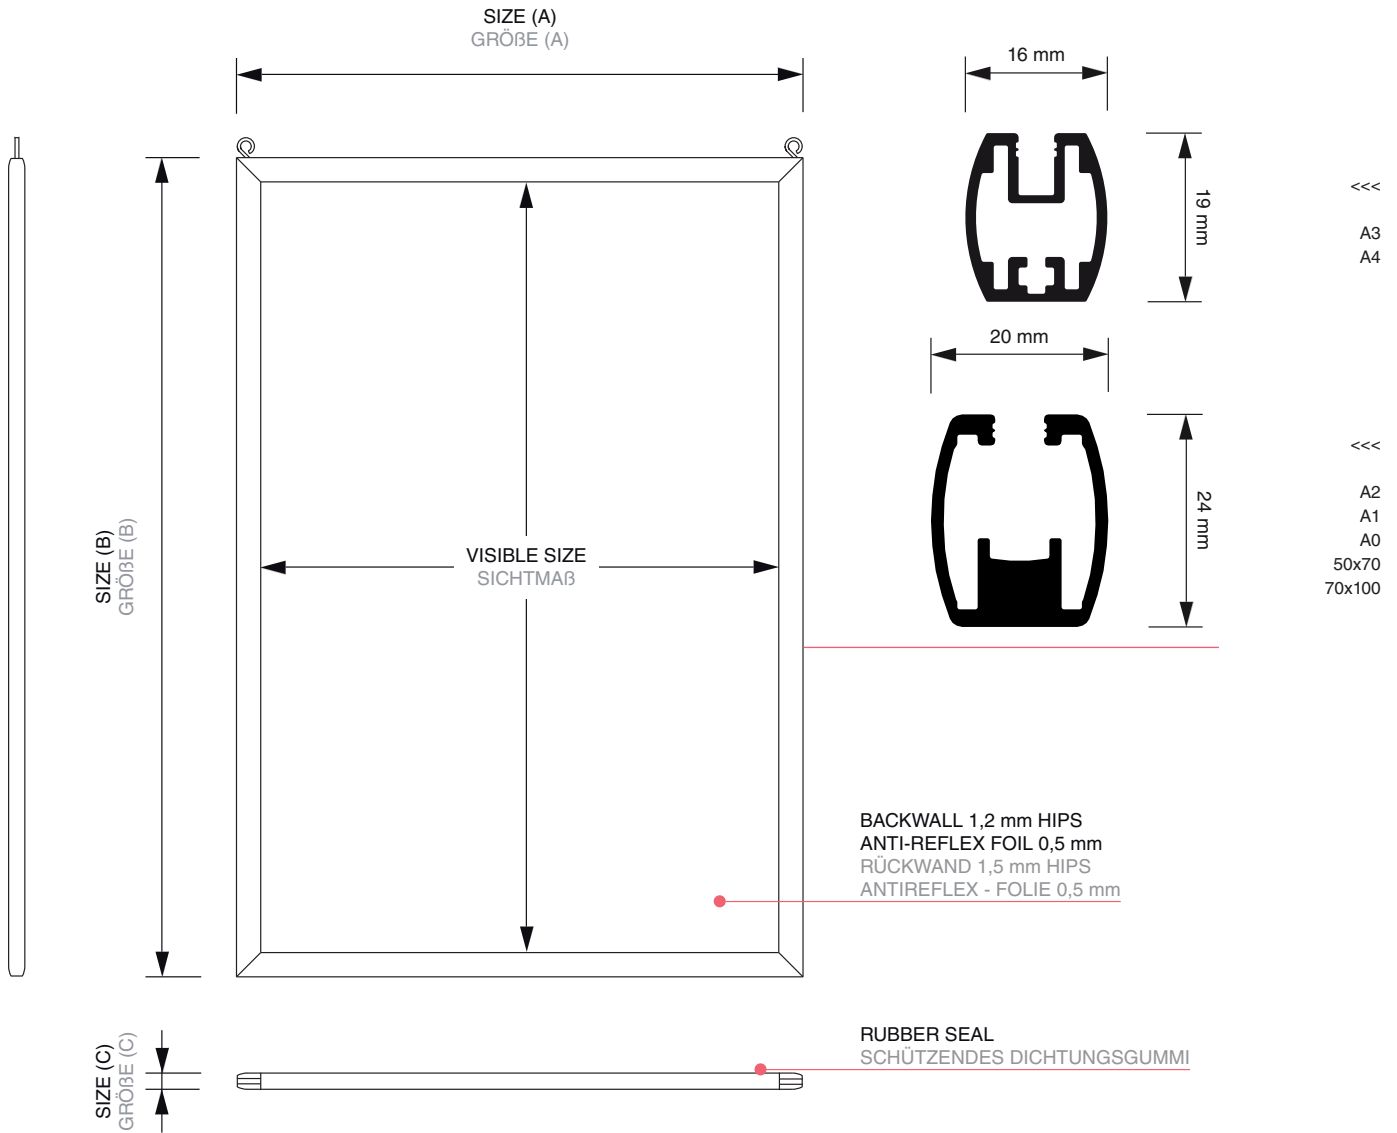

PRODUCT SHEET

Slide In Frame

Slide In Frame

Practical and inexpensive solution for doublesided poster display for window or instore promotion. Silver anodised finish with 19/24mm wide profile, central PS back wall and UV - stable anti glare PVC sheets. Ideal for ceiling suspension - Posters insert from the top.

Einschubrahmen

Praktische und kostengünstige Alternative für die beidseitige Posterpräsentation im Fenster oder Innenbereich. Der Alu-Einschubrahmen mit 19/24 mm breitem Spezialprofil ist ideal für die Deckenabhängung. Einschub vertikal.

PRODUCT SHEET

Slide In Frame

ACCESSORIES ZUBEHÖR

(HSKR)
HANGING SET
ABHÄNGSET

PRODUCT SHEET

Slide In Frame

ARTICLE CODE	EAN / GTIN	POSTER SIZE	VISIBLE SIZE	SIZE (A x B x C)	NET WEIGHT
ARTIKELCODE	EAN / GTIN	PLAKATFORMAT	SICHTMAß	GRÖßE (A x B x C)	NETTO GEWICHT
SFA4	8595578302912	A4 (210 x 297 mm)	203 x 290 mm	234 x 321 x 16 mm	0,5 kg
SFA3	8595578302929	A3 (297 x 420 mm)	290 x 413 mm	321 x 444 x 16 mm	0,8 kg
SFA2	8595578302936	A2 (420 x 594 mm)	388 x 562 mm	436 x 610 x 20 mm	1,5 kg
SFA1	8595578302943	A1 (594 x 841 mm)	562 x 809 mm	610 x 857 x 20 mm	2,3 kg
SFA0	8595578302950	A0 (841 x 1189 mm)	809 x 1157 mm	857 x 1205 x 20 mm	3,9 kg
SF50x70	8595578302967	500 x 700 mm	468 x 668 mm	516 x 716 x 20 mm	1,9 kg
SF70x100	8595578302974	700 x 1000 mm	668 x 968 mm	716 x 1016 x 20 mm	3,0 kg

ARTICLE CODE	PACKING SIZE	PACKING WEIGHT	PCS / PALLET	WEIGHT OF PALLET	VOLUMETRIC WEIGHT	BELT SIZE	SHIPPING
ARTIKELCODE	PACKUNGS- GRÖßE	PACKUNGS- GEWICHT	STCK / PALETTE	PALETTEN- GEWICHT	VOLUMEN- GEWICHT	GÜRTEL	VERSANDART
SFA4	265 x 352 x 30 mm	0,7 kg	384	283 kg	0,56 kg	942 mm	UPS
SFA3	352 x 475 x 30 mm	1,0 kg	248	278 kg	1,00 kg	1242 mm	UPS
SFA2	468 x 645 x 28 mm	1,8 kg	144	279 kg	1,69 kg	1637 mm	UPS
SFA1	648 x 894 x 28 mm	3,1 kg	84	283 kg	3,24 kg	2246 mm	UPS
SFA0	890 x 1240 x 28 mm	5,6 kg	26	170 kg	6,18 kg	3076 mm	TOF
SF50x70	553 x 753 x 30 mm	2,4 kg	95	254 kg	2,50 kg	1919 mm	UPS
SF70x100	753 x 1053 x 35 mm	4,0 kg	52	233 kg	5,55 kg	2629 mm	TOF